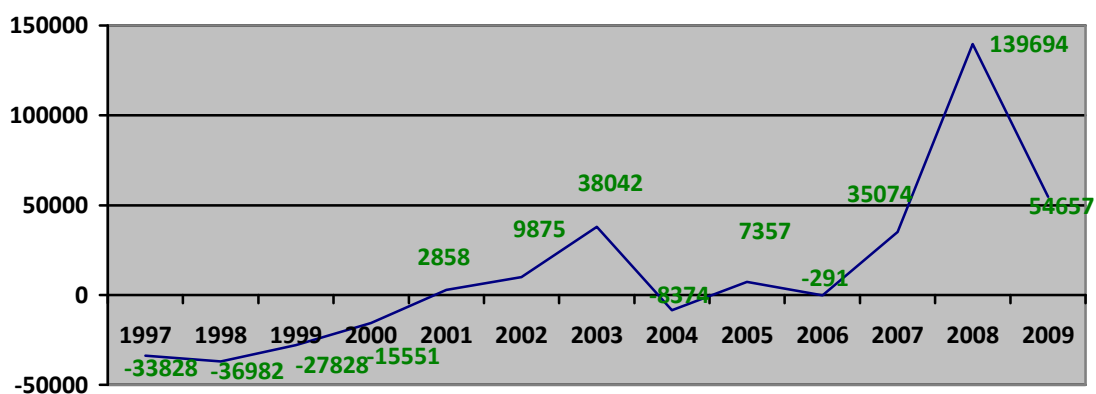

El sindicato de los Profesionales

OBSERVATORIO SOCIOECONÓMICO DE CCP

2009 DESPIDE EL EJERCICIO CON 54.657 NUEVOS PARADOS EN DICIEMBRE, HASTA ALCANZAR LOS 3.923.603

- Entre las 16 Comunidades en las que ha aumentado el desempleo, destacan la Comunidad Valenciana con 7.707 nuevos parados y Castilla-La Mancha con 6.467. El único descenso registrado, se ha dado en Canarias con 3 parados menos.

5/enero/2010.- Confederación de Cuadros y Profesionales (CCP) opina que el dato vuelve a ser dramático, como ya lo está siendo durante los últimos meses, aunque disminuye su virulencia debido a que los altos niveles de desempleo que está alcanzado nuestra economía no permiten continuar el ritmo de destrucción de puestos de trabajo al que nos acostumbró nuestro mercado laboral a principios de año con cifras superiores a los seis dígitos.

El dato supone el segundo peor de la serie histórica del mes de diciembre de los últimos 13 ejercicios, aunque muestra una relajación en la intensidad en relación con los 139.694 desempleados del año pasado:

Pese a la moderación en su intensidad, **CCP** advierte que los incrementos en las tasas de desempleo nos acompañarán durante, al menos, el primer trimestre de 2010, pudiendo situarse la cifra global de desempleo en el nuevo año en torno al rango comprendido entre los 4.250.000 y 4.500.000 parados.