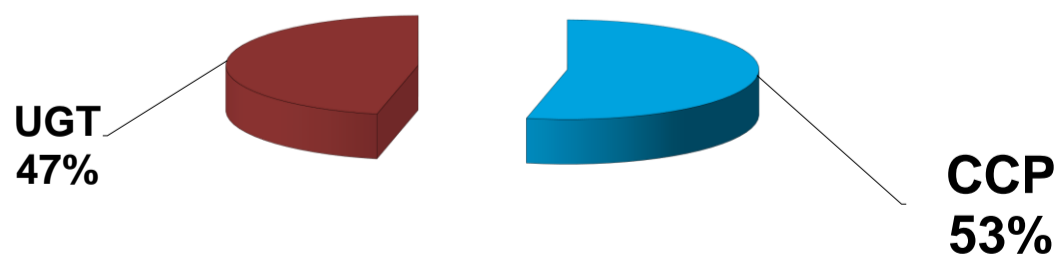

ESPECIAL ELECCIONES 2026

FAES FARMA (MADRID)

07/05/2026

La Candidatura más votada ha sido la presentada por **CCP** con un porcentaje del **53,42%** de los votos útiles emitidos, en el Colegio Único de Técnicos y Administrativos.

Los miembros de la Candidatura de **CCP** os queremos agradecer vuestra confianza, en nombre nuestro y de la **C**onfederación de **C**uadros y **P**rofesionales y no dudéis que sabremos hacernos dignos de ella.

Gracias a todos

Colegio de Técnicos y Administrativos

CANDIDATURAS	VOTOS	% Útiles	ATRIBUCION	PUESTOS FINALES
CCP	39	53,42%	4,81	5
UGT	34	46,58%	4,19	4
TOTAL	73	100,00%		9

	CCP	UGT					BLANCO	NULO	TOTAL VOTOS	TOTAL CENSO	ABSTENC	% PARTICIP	TOTAL UTILES
Colegio Técnicos y Administrativos	39	34					1	0	74	104	30	71,15%	73
% sobre votos Útiles	53,42%	46,58%									28,85%	71,15%	

Resultados Elecciones Sindicales

		HOMBRES		MUJERES	
Censo	104	34	32,69%	70	67,31%
Votación	74	21	28,38%	53	71,62%